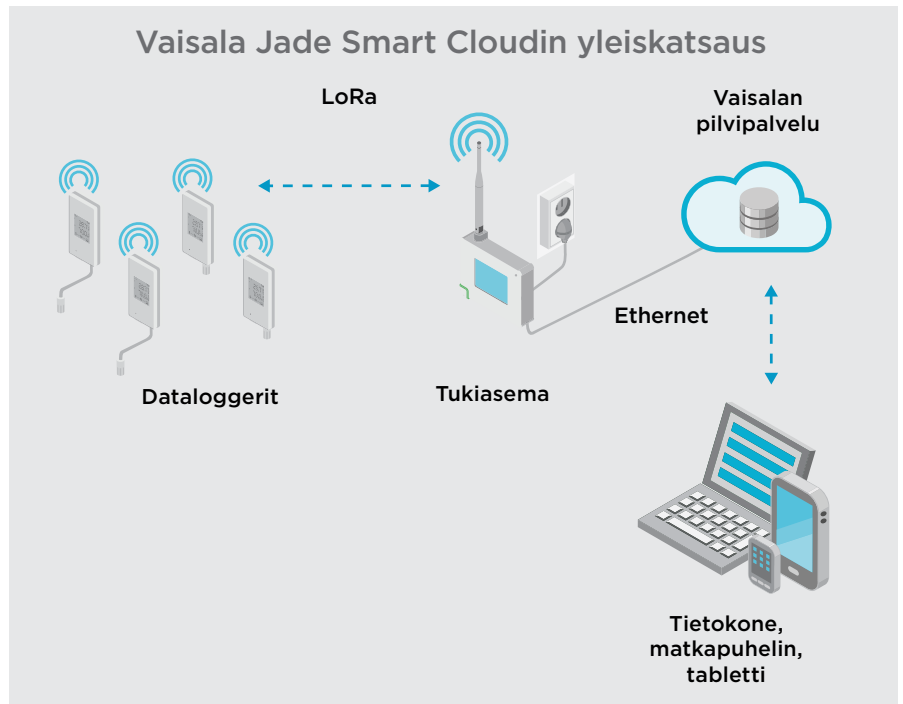

edellisten 30 päivän tiedot pilvestä. Häiriöiden varalta loggerit myös tallentavat 30 päivän verran mittaustietoja, jotka voidaan ladata tietokoneeseen USB-kaapelilla. Visuaalisesti selkeät, värikoodattuja kuvakkeita käyttävät raportit yhdistävät mittaustietokaaviot mittauspaikan kuviin sekä muistiinpanoihin.

Kenelle palvelusta on hyötyä?

Palvelu on hyödyllinen esimerkiksi museoissa ja muissa julkisissa rakennuksissa, betonin kosteusmittauksissa rakennustyömailla sekä konesalien, puhdistilojen ja eläinsuojien valvonnassa. Myös laboratoriot hyötyvät langattomasta kosteudenvälvonnasta.

Vaisala Jade Smart Cloudin edut

- **Helppo käyttää:** Asennusta tai laiteparin muodostusta ei tarvita, vaan laitteet näkyvät suoraan tililläsi. Kytke vain virta, ja dataloggerit muodostavat yhteyden.
- **Säästää aikaa:** Vähemmän kulkemista asennuspaikkojen välillä tarkoittaa, että voit toteuttaa useampia projekteja samalla henkilömäärällä. Lisäksi nopea asennus helpottaa siirtymistä asennuspaikasta toiseen. Tietojen valvonta on nopeaa ja helppoa, koska sovellus on salamannopea ja optimoitu mobiililaitteita varten.
- **Luotettava:** Vaisala Jade Smart Cloud on kentällä toimivaksi todettu mittausjärjestelmä, joka varmistaa tietojen aukottomuuden Vaisalan oman LoRa-pohjaisen radioprotokollan avulla. Tuntikohtaiset mittauskeskiarvot ovat luotettavampia kuin pistemittaukset. Vaisala on johtava mittausratkaisujen toimittaja, joka tarjoaa ainutlaatuisen yhdistelmän teknologiaa, kokemusta ja palveluita.
- **Saatavilla kaikkialla:** Koska kaikki toimii mobiililaitteissa, saat reaaliaikaisia tietoja riippumatta siitä, missä olet. Reaaliaikaiset tiedot auttavat myös parantamaan prosessin suunnittelua ja tehostamaan resurssien käyttöä.
- **Kattava ratkaisu:** Laitteisto, ohjelmisto ja kalibrointipalvelut – kaikki samalta luotettavalta kumppanilta.

VAISALA

Ota meihin yhteyttä osoitteessa
www.vaisala.fi/contactus

Skannaamalla koodin saat lisätietoja aiheesta

Ref. B211901FI-A ©Vaisala 2020

Tämä materiaali on tekijänoikeussuojan alainen, ja Vaisala sekä sen yksittäiset yhteistyökumppanit pitävät kaikki tekijänoikeudet siihen. Kaikki oikeudet pidätetään. Logot ja/tai tuotenimet ovat Vaisalan tai sen yksittäisten kumppanien tavaramerkkejä. Tässä esitteessä olevien tietojen kaiken muotoinen kopiointi, siirto, jakelu tai tallentaminen ilman Vaisalalta saatua kirjallista lupaa on ehdottomasti kielletty. Kaikkia tietoja – myös teknisiä – voidaan muuttaa ilman erillistä ilmoitusta.

www.vaisala.fi