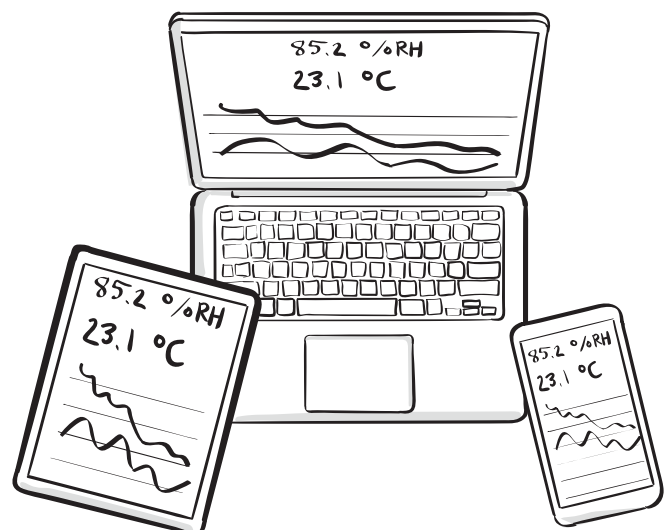

En molnbaserad mätlösning med kvalitetsmätinstrument, en lättanvänd nät-applikation samt pålitliga service- och kalibrerings-tjänster

Följ trender istället för enskilda mätvärden

Se de senaste värdena på din mobil, tablett eller dator - var och när som helst

Se helheten bättre genom att kombinera mätdata

Dina mätdata förvaras säkert och krypterat på Vaisala Jade Smart Cloud

Lätt delning av mätdata

Du behöver inte aktivera eller konfigurera nåt. Vi har gjort det för dej. Programuppdateringarna sker automatiskt