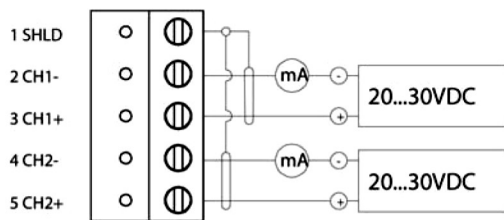

配線図

品名	HMT120結線図			
型式	HMT120	図番	HM-04-0124-1	
日付		承認	検図	REV
縮尺	／ 三角法	VAISALA		